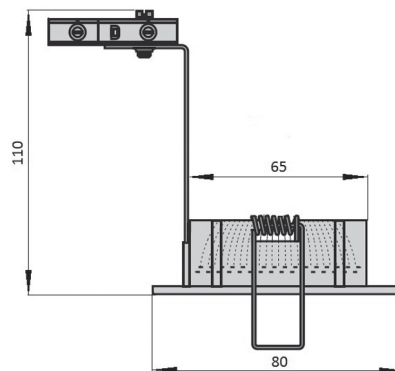

Источник света:

галогенная или светодиодная лампа с отражателем – max.50W с цоколем G5.3
источники света в комплект поставки не входят

Степень защиты:

IP20

Монтаж:

встраиваемого типа, крепление с помощью 2-х фиксирующих клипс, отверстие для установки: $\varnothing 65$ мм

Подключение:

через быстросоединяемый разъем

Дополнительно:

- компактная люминесцентная 11W лампа с рефлектором
- цоколь GU10 для напряжения 220V
- термозащитный корпус

DLM94

DLM94 без лампы

Наименование	Напряжение	Лампа	Цоколь	Вес, кг	Артикул
DLM94 1504 WH белый	24V	max.50W	GX5.3/GU5.3	0.3	314161504
DLM94 1504 CH хром	24V	max.50W	GX5.3/GU5.3	0.3	314161505
DLM94 1504 GO золото	24V	max.50W	GX5.3/GU5.3	0.3	314161506