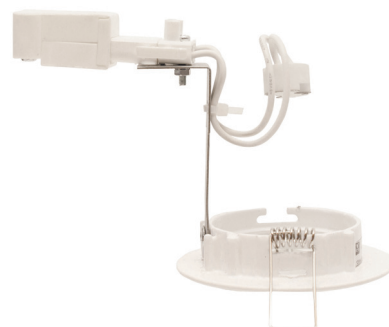

DLM94

Светильник направленного света, типа «даунлайт»

- безопасное низковольтное напряжение
- версия с электронным трансформатором 220/12V

IP20

24V

G5.3

Описание:

Светильник судовой встраиваемый типа «даунлайт» под рефлекторную лампу диаметром 50мм. Низковольтная лампа на выбор: галогенная или светодиодная. Может поставляться с понижающим трансформатором 220/12V.

Назначение – морские и речные суда всех типов, жилые помещения, каюты, коридоры, кают-компания.

Материал:

корпус – алюминиевое литье с декоративным покрытием на выбор: золото, хром, окраска в цвет по RAL. стандартный цвет – белый. другие цвета по запросу.

Источник света:

галогенная или светодиодная лампа с отражателем – max.50W с цоколем G5.3
источники света в комплект поставки не входят

Степень защиты:

IP20

Монтаж:

встраиваемого типа, крепление с помощью 2-х фиксирующих клипс, отверстие для установки: $\varnothing 65$ мм

Подключение:

через быстросоединяемый разъем

Дополнительно:

- компактная люминесцентная 11W лампа с рефлектором
- цоколь GU10 для напряжения 220V
- термозащитный корпус

DLM94

DLM94 без лампы

Наименование	Напряжение	Лампа	Цоколь	Вес, кг	Артикул
DLM94 1504 WH белый	24V	max.50W	GX5.3/GU5.3	0.3	314161504
DLM94 1504 CH хром	24V	max.50W	GX5.3/GU5.3	0.3	314161505
DLM94 1504 GO золото	24V	max.50W	GX5.3/GU5.3	0.3	314161506